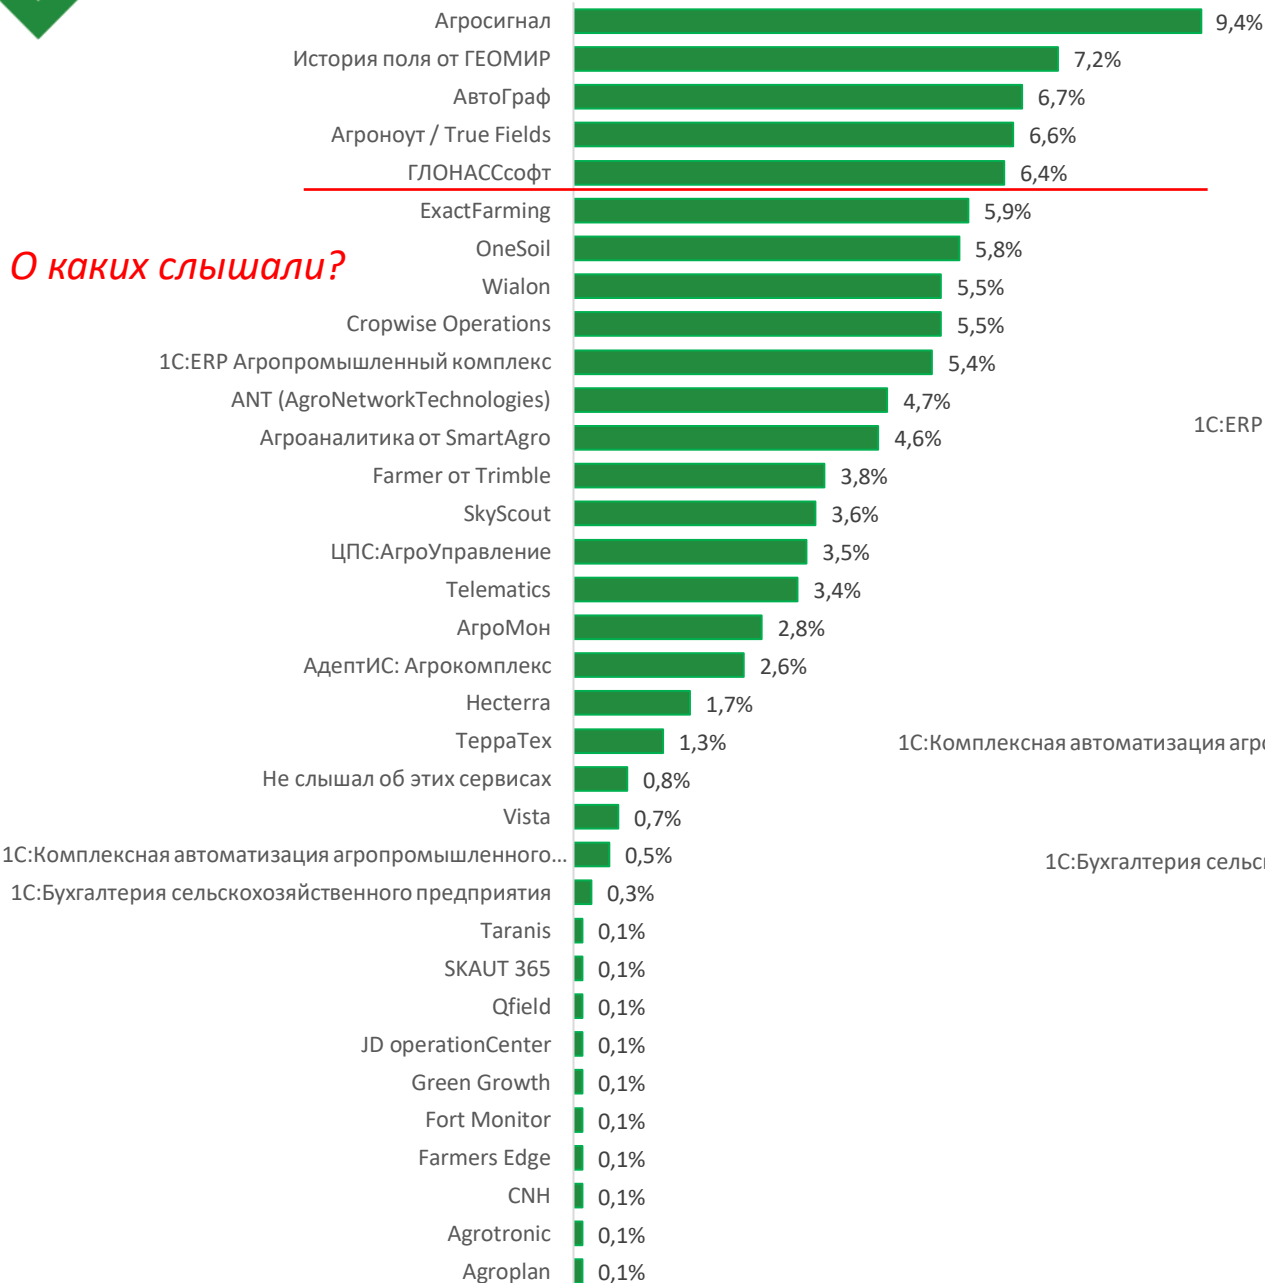

# Использование цифровых сервисов в сельском хозяйстве

@DIGFAR

О каких цифровых сервисах для сельского хозяйства вы слышали? \*  
(поставить галочку)

- Cropwise Operations
- Агросигнал
- История поля от ГЕОМИР
- Farmer от Trimble
- АгроМон
- Агроаналитика от SmartAgro
- ANT (AgroNetworkTechnologies)
- ExactFarming
- АдептИС: Агрокомплекс
- ЦПС:АгроУправление
- 1С:ERP Агропромышленный комплекс
- Агроноут / True Fields
- Vista
- OneSoil
- SkyScout
- TerraTex
- Wialon
- АвтоГраф
- Hecterra
- ГЛОНАССсофт
- Telematics
- Не слышал об этих сервисах
- Другое: \_\_\_\_\_

## Вопросы:

- О каких цифровых сервисах для сельского хозяйства вы слышали?
- С какими цифровыми сервисами вы работали?
- Какие из цифровых сервисов вы можете порекомендовать?

**102** эксперта из **26** регионов

# Результаты анкетирования / 11.2023

@DIGFAR

*О каких слышали?*

*С какими работали?*