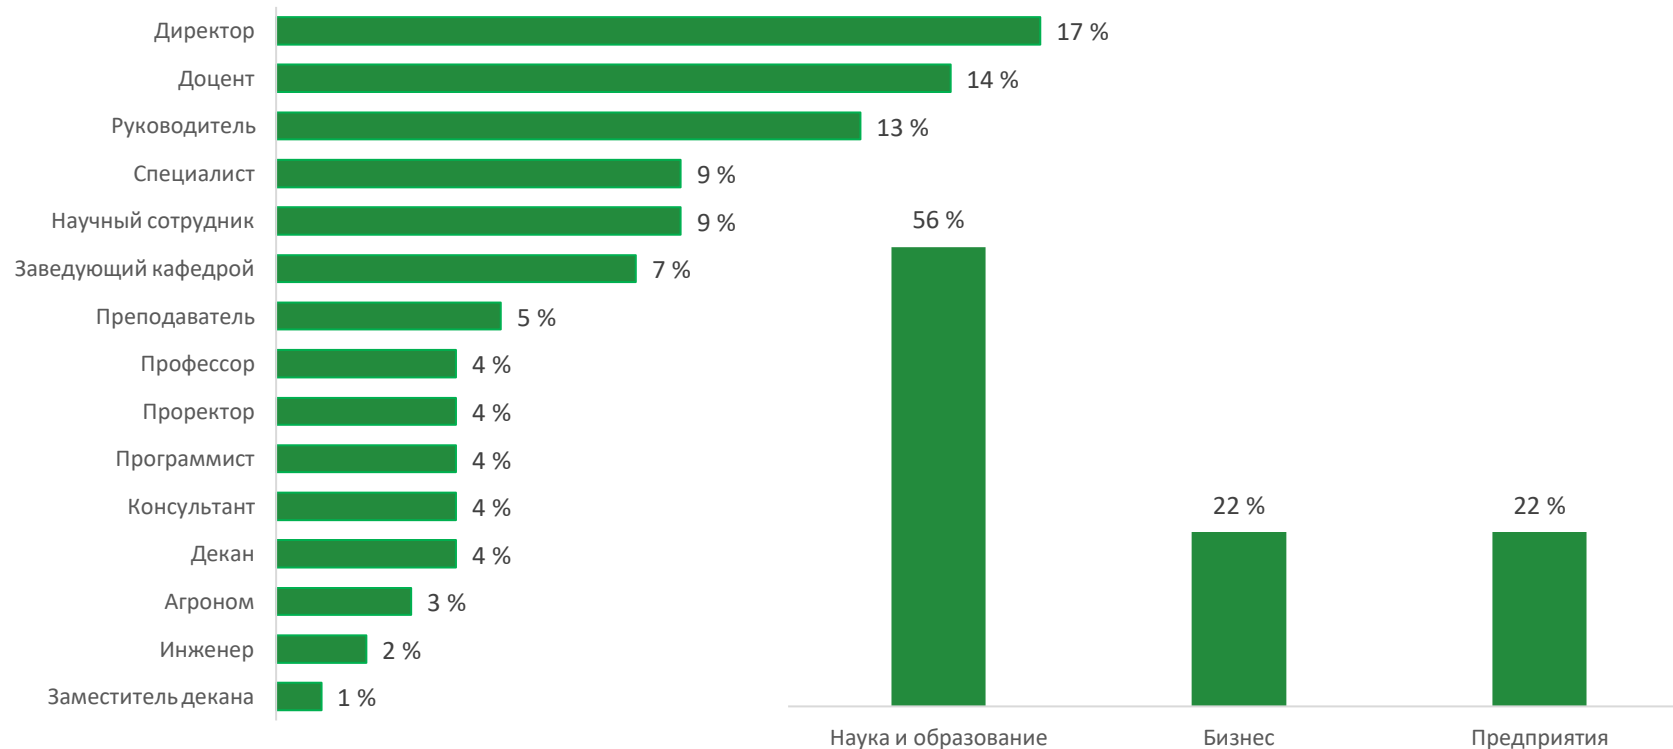

О каких цифровых сервисах для сельского хозяйства вы слышали? *
(поставить галочку)

- ☐ Cropwise Operations
- ☐ Агросигнал
- ☐ История поля от ГЕОМИР
- ☐ Farmer от Trimble
- ☐ АгроМон
- ☐ Агроаналитика от SmartAgro
- ☐ ANT (AgroNetworkTechnologies)
- ☐ ExactFarming
- ☐ АдептИС: Агрокомплекс
- ☐ ЦПС:АгроУправление
- ☐ 1С:ERP Агропромышленный комплекс
- ☐ Агроноут / True Fields
- ☐ Vista
- ☐ OneSoil
- ☐ SkyScout
- ☐ TerraTex
- ☐ Wialon
- ☐ АвтоГраф
- ☐ Hecterra
- ☐ ГЛОНАССсофт
- ☐ Telematics
- ☐ Не слышал об этих сервисах
- ☐ Другое: _____

Вопросы:

- О каких цифровых сервисах для сельского хозяйства вы слышали?
- С какими цифровыми сервисами вы работали?
- Какие из цифровых сервисов вы можете порекомендовать?

102 эксперта из **26** регионов